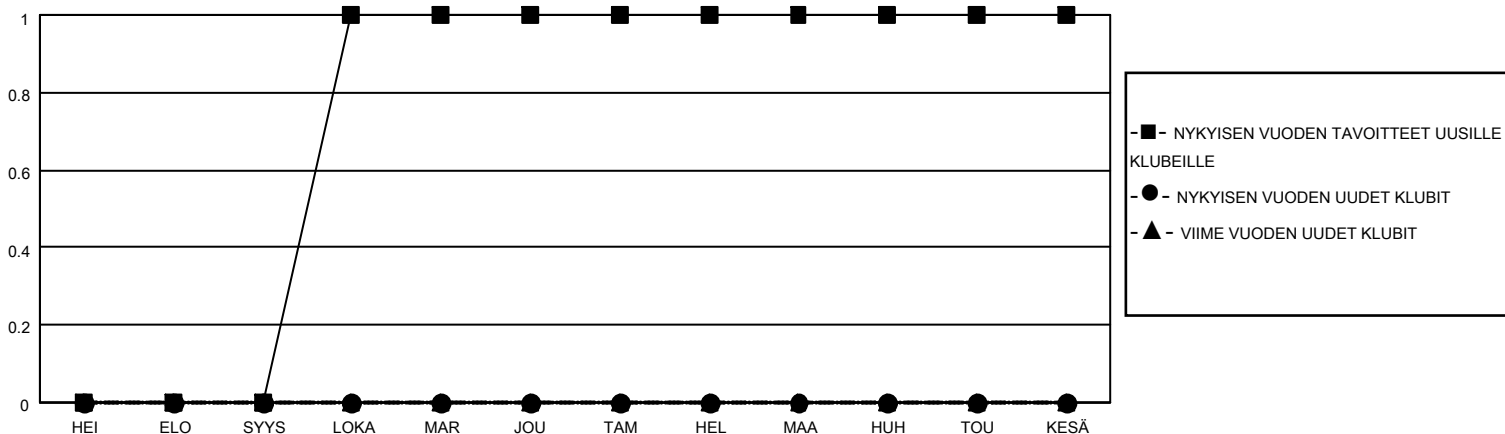

MONTHLY MEMBERSHIP PROGRESS REPORT

SIJAINTI FINLAND

District 107 G

Results as of: 3/31/2023

Klubit				jäsentä			
TULOKSET 2022-2023				TULOKSET 2022-2023			
NELJÄNNES	UUDEN KLUBIN TAVOITE	UUDET KLUBIT	LOPETETUT KLUBIT	NELJÄNNES	JÄSENKASVUN NETTOTAVOITE	TOTEUTUNUT JÄSENKASVU	POISTETUT JÄSENET (mukaan lukien siirrot)
HEI/ELO/SYYS	0	0	0	HEI/ELO/SYYS	0	5	15
LOKA/MAR/JOU	1	0	2	LOKA/MAR/JOU	12	18	36
TAM/HEL/MAA	0	0	0	TAM/HEL/MAA	0	24	9
HUH/TOU/KESÄ	0	0	0	HUH/TOU/KESÄ	0	0	0

TAVOITTEET JA UUDET KLUBIT, KUMULATIIVINEN

TAVOITTEET JA JÄSENET, KUMULATIIVINEN

LAKKAUTETUT KLUBIT: 2

ERONNEET JÄSENET

KUOLLUT	7
KLUBI LAKKAUTETTU MUU	1
YHTEENSÄ	52
YHTEENSÄ	60

18 CLUBS OF 54 LISÄNNYT YHDEN TAI USEAMMAN UUTTA JÄSENTÄ