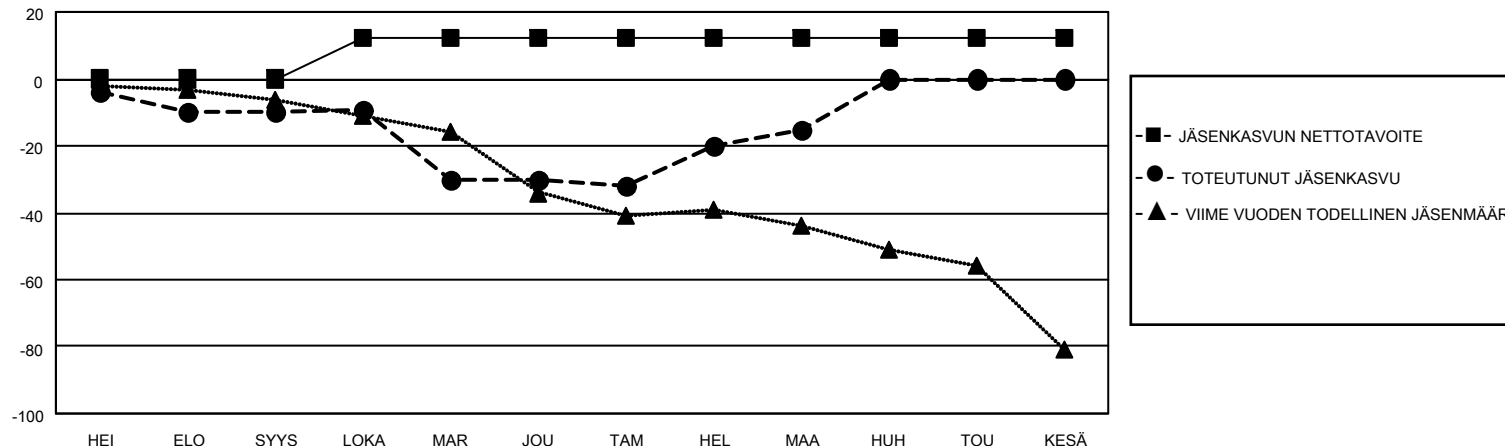

MONTHLY MEMBERSHIP PROGRESS REPORT

SIJAINTI FINLAND

District 107 G

Results as of: 3/31/2023

Klubit				jäsentä			
TULOKSET 2022-2023				TULOKSET 2022-2023			
NELJÄNNES	UUDEN KLUBIN TAVOITE	UUDET KLUBIT	LOPETETUT KLUBIT	NELJÄNNES	JÄSENKASVUN NETTOTAVOITE	TOTEUTUNUT JÄSENKASVU	POISTETUT JÄSENET (mukaan lukien siirrot)
HEI/ELO/SYYS	0	0	0	HEI/ELO/SYYS	0	5	15
LOKA/MAR/JOU	1	0	2	LOKA/MAR/JOU	12	18	36
TAM/HEL/MAA	0	0	0	TAM/HEL/MAA	0	24	9
HUH/TOU/KESÄ	0	0	0	HUH/TOU/KESÄ	0	0	0

TAVOITTEET JA UUDET KLUBIT, KUMULATIIVINEN

TAVOITTEET JA JÄSENET, KUMULATIIVINEN

LAKKAUTETUT KLUBIT: 2

ERONNEET JÄSENET

KUOLLUT	7
KLUBI LAKKAUTETTU MUU	1
YHTEENSÄ	52
YHTEENSÄ	60

18 CLUBS OF 54 LISÄNNYT YHDEN TAI USEAMMAN UUTTA JÄSENTÄ